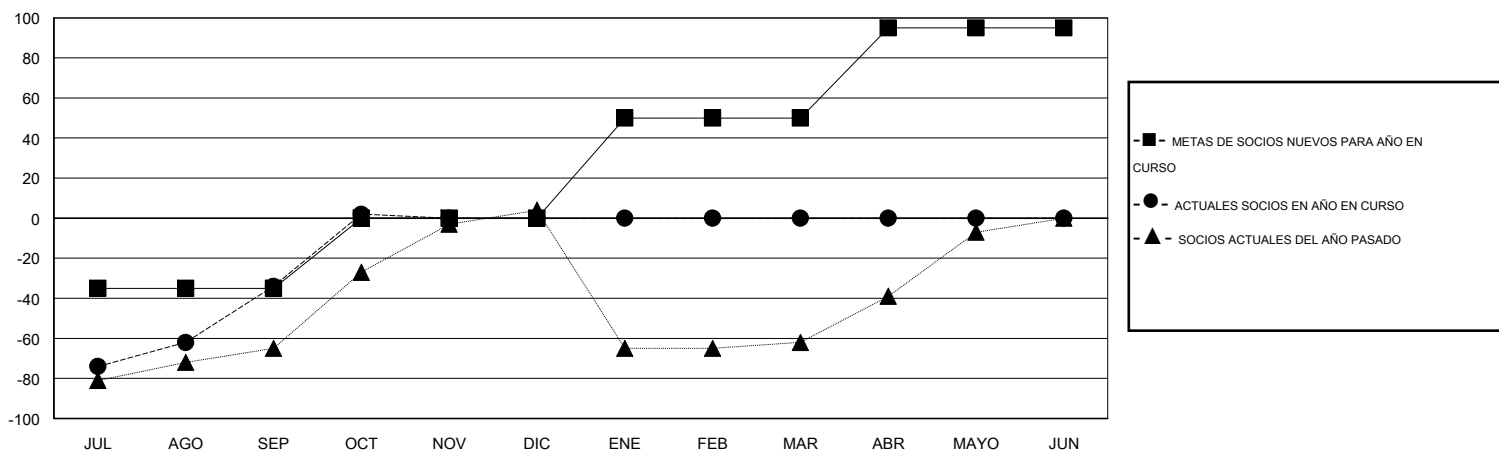

# MONTHLY MEMBERSHIP PROGRESS REPORT

District E 3

Results as of: 10/31/2014

GMT: Jaime García Cepeda

UBICACIÓN VENEZUELA

GMT DE AE 3

Clubes					socios				
RESULTADOS DE 2014-2015					RESULTADOS DE 2014-2015				
TRIMESTRE	META DE CLUBES NUEVOS	NUEVOS CLUBES	CLUBES DADOS DE BAJA	GANANCIA/PÉRDIDA NETA	TRIMESTRE	META DE SOCIOS NUEVOS	SOCIOS FUNDADORES Y NUEVOS SOCIOS AÑADIDOS	SOCIOS DADOS DE BAJA	GANANCIA/PÉRDIDA NETA
JUL/AGO/SEP	1	0	0	0	JUL/AGO/SEP	-35	59	93	-34
OCT/NOV/DIC	1	1	0	1	OCT/NOV/DIC	35	38	2	36
ENE/FEB/MAR	2	0	0	0	ENE/FEB/MAR	50	0	0	0
ABR/MAYO/JUN	1	0	0	0	ABR/MAYO/JUN	45	0	0	0

METAS Y CIFRA ACUMULATIVA DE CLUBES NUEVOS

METAS Y CIFRA ACUMULATIVA DE SOCIOS

CLUBES DADOS DE BAJA: 0	26 CLUBS OF 48 AÑADIERON 1 O MÁS SOCIOS NUEVOS	<b>DISTRIBUCIÓN POR SEXO</b>
		MASCULINO 525 (40.98%)
		FEMENINO 756 (59.02%)
<b>SOCIOS DADOS DE BAJA</b>	<a href="#">CLIC AQUÍ PARA DATOS DE SALUD DE CLUB</a>	<b>SOCIOS EN UNIDAD FAMILIAR</b> 422
FALLECIDOS 8		CABEZA DE FAMILIA 164
CLUB CANCELADO 0		NO ES CABEZA DE FAMILIA 258
OTRO 87		
<b>TOTAL 95</b>		