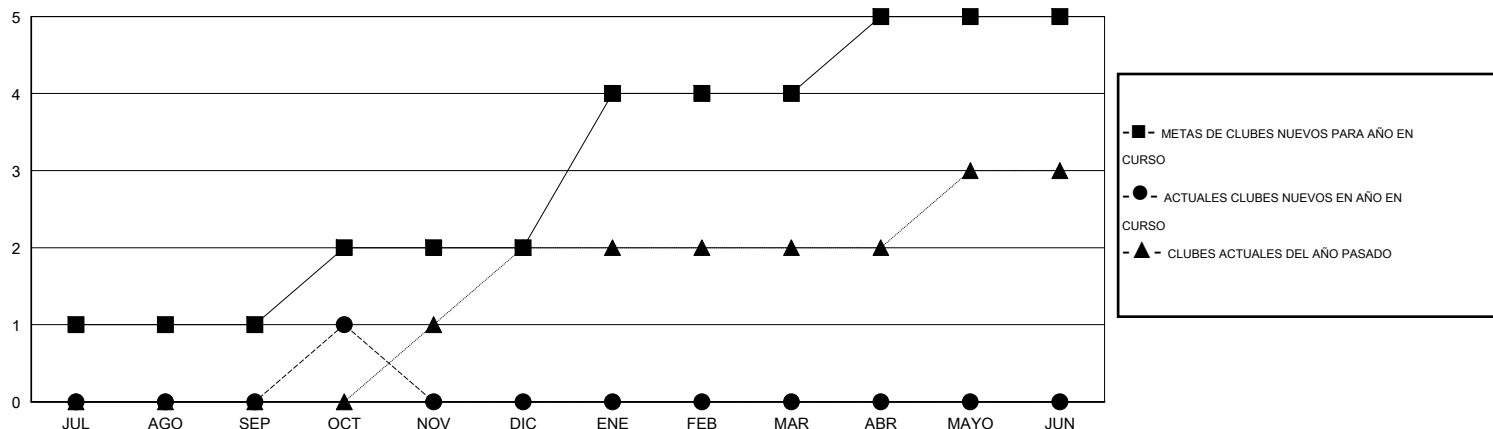

# MONTHLY MEMBERSHIP PROGRESS REPORT

District E 3

Results as of: 10/31/2014

GMT: Jaime García Cepeda

UBICACIÓN VENEZUELA

GMT DE AE 3

Clubes					socios				
RESULTADOS DE 2014-2015					RESULTADOS DE 2014-2015				
TRIMESTRE	META DE CLUBES NUEVOS	NUEVOS CLUBES	CLUBES DADOS DE BAJA	GANANCIA/PÉRDIDA NETA	TRIMESTRE	META DE SOCIOS NUEVOS	SOCIOS FUNDADORES Y NUEVOS SOCIOS AÑADIDOS	SOCIOS DADOS DE BAJA	GANANCIA/PÉRDIDA NETA
JUL/AGO/SEP	1	0	0	0	JUL/AGO/SEP	-35	59	93	-34
OCT/NOV/DIC	1	1	0	1	OCT/NOV/DIC	35	38	2	36
ENE/FEB/MAR	2	0	0	0	ENE/FEB/MAR	50	0	0	0
ABR/MAYO/JUN	1	0	0	0	ABR/MAYO/JUN	45	0	0	0

METAS Y CIFRA ACUMULATIVA DE CLUBES NUEVOS

METAS Y CIFRA ACUMULATIVA DE SOCIOS

CLUBES DADOS DE BAJA: 0	26 CLUBS OF 48 AÑADIERON 1 O MÁS SOCIOS NUEVOS	<b>DISTRIBUCIÓN POR SEXO</b>
		MASCULINO 525 (40.98%)
		FEMENINO 756 (59.02%)
<b>SOCIOS DADOS DE BAJA</b>	<a href="#">CLIC AQUÍ PARA DATOS DE SALUD DE CLUB</a>	<b>SOCIOS EN UNIDAD FAMILIAR</b> 422
FALLECIDOS 8		CABEZA DE FAMILIA 164
CLUB CANCELADO 0		NO ES CABEZA DE FAMILIA 258
OTRO 87		
<b>TOTAL 95</b>		